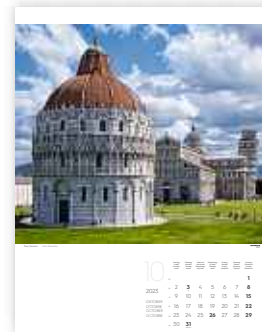

CH – Kleine Scheidegg, Eiger, Mönch und Jungfrau
Foto: Mauritius

F – Auvergne-Rhône- Alpes, Montblanc
Foto: SIME

D – Wallfahrtskirche Maria Gern gegen den Watzmann
Foto: Mauritius

A – Nordtirol, Schlegeis- speicher, Zillertaler Alpen
Foto: A. Sarti

A – Rettenstein, Pongau
Foto: Mauritius

I – Pordoijoch, Marmolata
Foto: SIME

CH – Riffelsee, Matterhorn
Foto: Popp & Hackner

I – Kapelle Mariä Heimsuchung, Jaufenpass
Foto: A. Sarti

Castel dell'Ovo, Napoli, Campania

Foto: SIME

ITALIA 2023

Livigno, Lombardia
Foto: SIME

San Teodoro, Sicilia
Foto: SIME

Scalinata di Trinità dei Monti, Roma
Foto: SIME

Venezia, Veneto
Foto: SIME

Capo Caccia, Isola Piana, Sardegna
Foto: SIME

Castelluccio di Norcia, Perugia, Umbria
Foto: SIME

Gargano, Puglia
Foto: SIME

Castel dell'Ovo, Napoli, Campania
Foto: SIME

Lago d'Orta, Piemonte
Foto: SIME

Pisa, Toscana
Foto: Mauritius

Colli Euganei, Veneto
Foto: SIME

Parco nazionale del Gran Sasso e Monti della Laga, Abbruzzo-Lazio-Marche
Foto: SIME