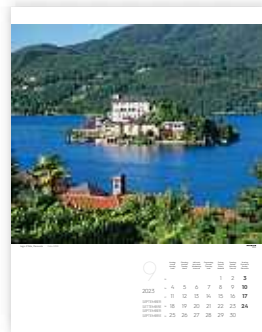

CH – Kleine Scheidegg, Eiger, Mönch und Jungfrau
Foto: Mauritius

F – Auvergne-Rhône- Alpes, Montblanc
Foto: SIME

D – Wallfahrtskirche Maria Gern gegen den Watzmann
Foto: Mauritius

A – Nordtirol, Schlegeis- speicher, Zillertaler Alpen
Foto: A. Sarti

A – Rettenstein, Pongau
Foto: Mauritius

I – Pordoijoch, Marmolata
Foto: SIME

CH – Riffelsee, Matterhorn
Foto: Popp & Hackner

I – Kapelle Mariä Heimsuchung, Jaufenpass
Foto: A. Sarti

Castel dell'Ovo, Napoli, Campania

Foto: SIME

ITALIA 2023

Livigno, Lombardia
Foto: SIME

San Teodoro, Sicilia
Foto: SIME

Scalinata di Trinità dei Monti, Roma
Foto: SIME

Venezia, Veneto
Foto: SIME

Capo Caccia, Isola Piana, Sardegna
Foto: SIME

Castelluccio di Norcia, Perugia, Umbria
Foto: SIME

Gargano, Puglia
Foto: SIME

Castel dell'Ovo, Napoli, Campania
Foto: SIME

Lago d'Orta, Piemonte
Foto: SIME

Pisa, Toscana
Foto: Mauritius

Colli Euganei, Veneto
Foto: SIME

Parco nazionale del Gran Sasso e Monti della Laga, Abbruzzo-Lazio-Marche
Foto: SIME