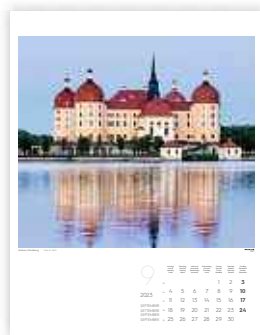

Hochpustertal, Naturpark Drei Zinnen
Foto: SIME

Naturpark Adamello-Brenta
Foto: SIME

Piccolo Vernel und Punta Penia
Foto: Mauritius

Monte Pelmo beim Sonnenuntergang
Foto: SIME

Sachsen, Moritzburg

Foto: A. Sarti

Bayern, St. Coloman,
Schwangau
Foto: SIME

Mecklenburg-Vorpommern,
Sassnitz, Rügen
Foto: Mauritius

Rügen, Ostsee,
Strandkörbe, Seebad Sellin
Foto: A. Sarti

Sachsen, Rapsfeld
Foto: A. Sarti

Schleswig-Holstein,
Altstadt von Lübeck
Foto: Mauritius

Niedersachsen, Bremen,
Herdentorswallmühle
Foto: Mauritius

Bayern, Schloss
Nymphenburg, München
Foto: SIME

Niedersachsen,
Lüneburger Heide
Foto: Mauritius

Sachsen, Moritzburg
Foto: A. Sarti

Baden-Württemberg,
Wallfahrtskirche Birnau,
Bodensee – Foto: Mauritius