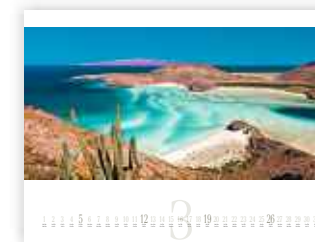

Belluno, Sorapissee und
Finger Gottes
Foto: Mauritius

Naturpark Schlern-Rosengarten
Foto: SIME

Geisler
Foto: Thomas Gantioler

Hochpustertal,
Naturpark Drei Zinnen
Foto: SIME

Naturpark Adamello-Brenta
Foto: SIME

Piccolo Vernel und Punta Penia
Foto: Mauritius

Monte Pelmo beim Sonnenuntergang
Foto: SIME

Australien, Kata Tjuta (Olgas)

Foto: SIME

- FORMAT:** 40 x 30 cm
- UMFANG:** Titelbild, 12 Monatsblätter und Rückwand
- PAPIER:** 135 g, Bilderdruck matt, FSC
- BINDEART:** Klappfäzels oder Spiralbindung (Wire-0)
- WERBUNG:** Werbeeindruck auf Klappfäzels und kleine Werbefläche auf Monatsblättern möglich
- KALENDARIUM:** 4-sprachig, mit deutschen, italienischen und österreichischen Feiertagen
- MINDESTBESTELLMENGE:** 100 Stück

USA, Hawaii, Maui, Secret Beach
Foto: MauritiusThailand, Koh Samui
Foto: SIMEÄgypten, Taba, Sinai
Foto: SIMETunesien, Sahara
Foto: SIMEIndien, Uttar Pradesh,
Taj Mahal in Agra
Foto: MauritiusAustralien, Kata Tjuta (Olgas)
Foto: SIMESeychellen, Mahé
Foto: SIMEUSA, New York City
Foto: SIMEMexiko, Balandra Beach
Foto: SIMEBolivien, Salzsee
Foto: SIMEBali, Pura Ulun Danu Bratan
Foto: SIMEKanada, Yukon
Foto: SIME